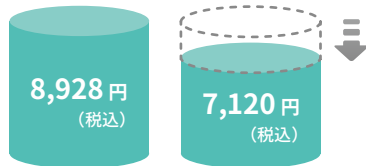

月1,808円
おトク!

約148本分の
植林効果!

約-48%
約2.1t削減

※「電気を買う費用」は30分ごとの日本卸電力取引所 (JEPX) のスポット市場価格 × 損失率を加味した30分ごとの電気使用量によって計算されるので、将来の価格は未確定であることをご理解ください。※月間想定使用量320kWh(40A)と仮定、2020年4月の市場価格で計算しています。※想定使用量は総務省統計局の家庭調査参照 <http://standard-project.net/energy/statistics/energy-consumption-day.html>