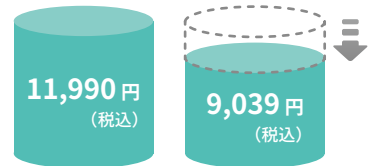

月1,808円
おトク!

約148本分の
植林効果!

約-48%
約2.1t削減

※「電気を買う費用」は30分ごとの日本卸電力取引所 (JEPX) のスポット市場価格 × 損失率を加味した30分ごとの電気使用量によって計算されるので、将来の価格は未確定であることをご理解ください。※月間想定使用量320kWh(40A)と仮定、2020年4月の市場価格で計算しています。※想定使用量は総務省統計局の家庭調査参照 <http://standard-project.net/energy/statistics/energy-consumption-day.html>

4人家族の場合

※契約単位50A・九州電力・従来電灯Bの場合

月2,951円
おトク!

約192本分の
植林効果!

約-48%
約2.7t削減

※「電気を買う費用」は30分ごとの日本卸電力取引所 (JEPX) のスポット市場価格 × 損失率を加味した30分ごとの電気使用量によって計算されるので、将来の価格は未確定であることをご理解ください。※月間想定使用量415kWh(50A)と仮定、2020年4月の市場価格で計算しています。※想定使用量は総務省統計局の家庭調査参照 <http://standard-project.net/energy/statistics/energy-consumption-day.html>